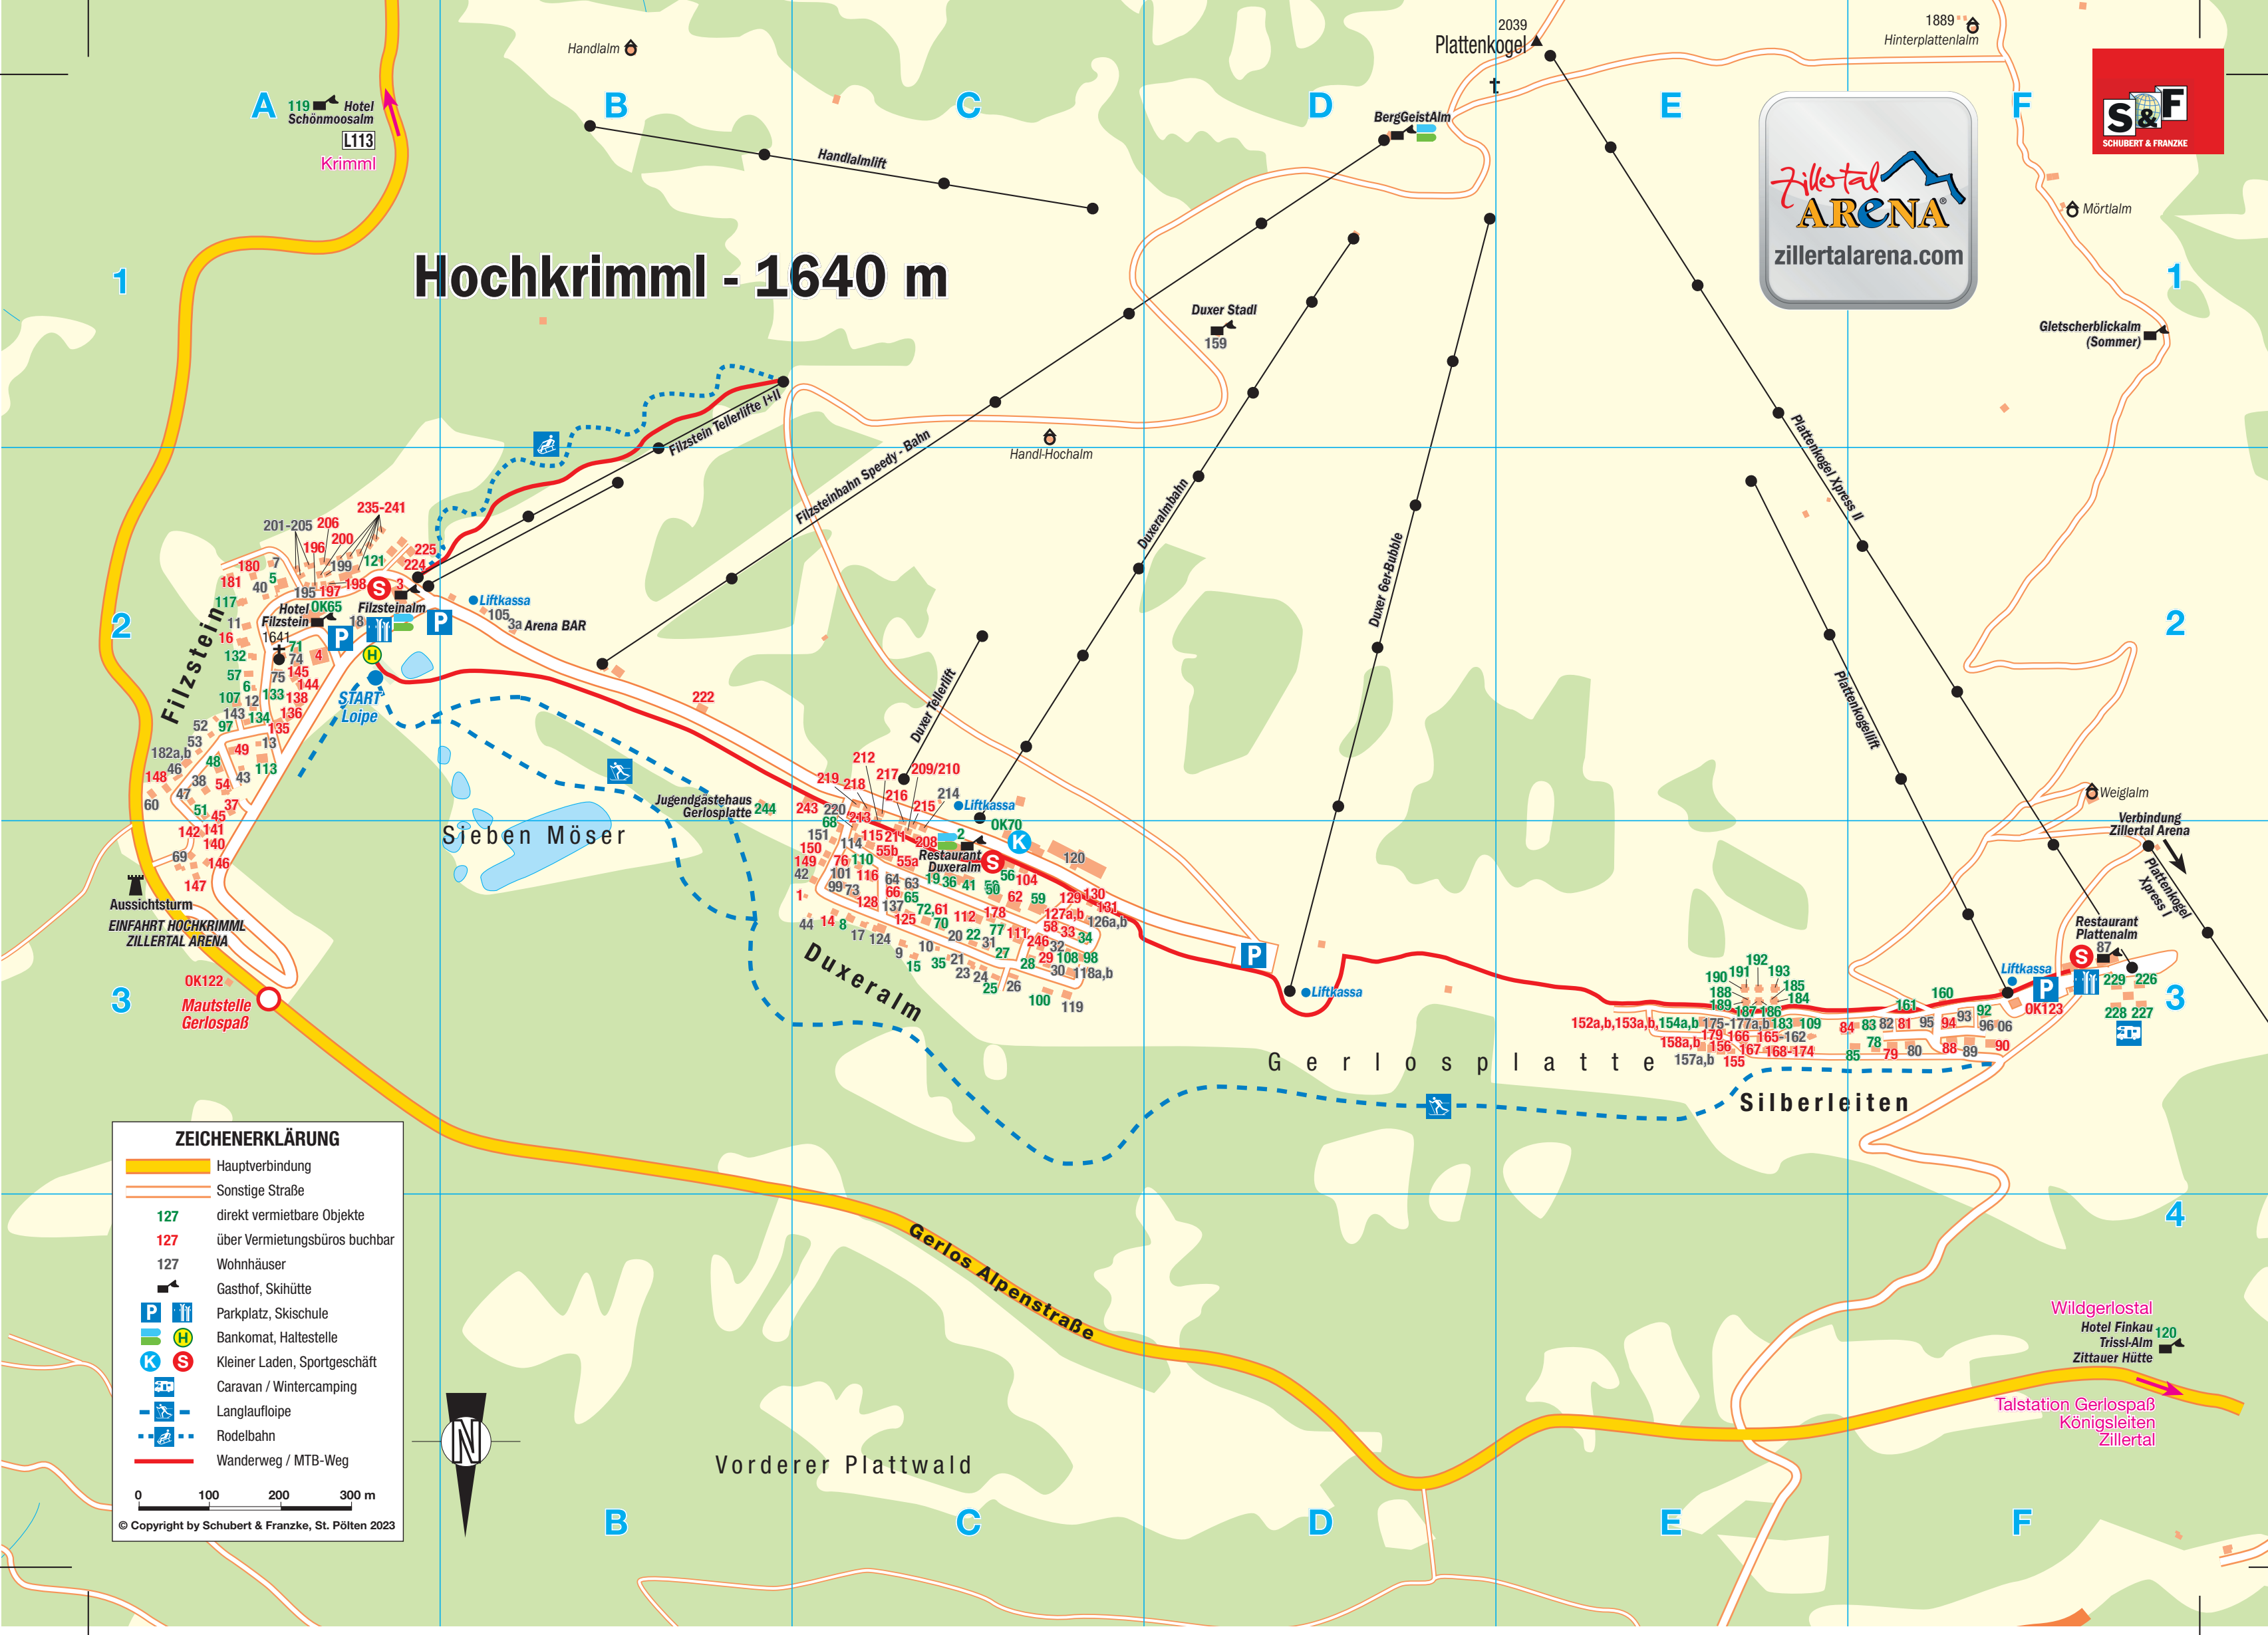

Hochkrimml - 1640 m

ZEICHENERKLÄRUNG

- Hauptverbindung
- Sonstige Straße
- 127 direkt vermietbare Objekte
- 127 über Vermietungsbüros buchbar
- 127 Wohnhäuser
- Gasthof, Skihütte
- P Parkplatz, Skischule
- H Bankomat, Haltestelle
- K S Kleiner Laden, Sportgeschäft
- F Caravan / Wintercamping
- Langlaufloipe
- Rodelbahn
- Wanderweg / MTB-Weg

0 100 200 300 m

© Copyright by Schubert & Franzke, St. Pölten 2023

Wildgerlostal
Hotel Finkau
Trissl-Alm
Zittauer Hütte

Talstation Gerlospaß
Königsleiten
Zillertal